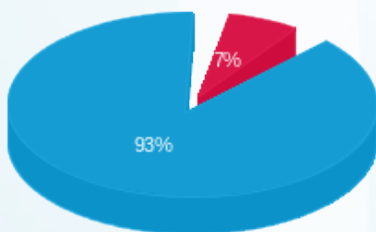

התפלגות חיוב בש"ח לפי תעו"ז