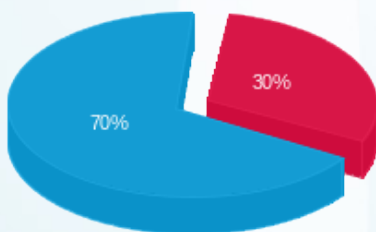

סה"כ לדייר:

פסגה	גבע	שפל	סה"כ	שיא ביקוש
149.26	0.00	950.96	1,100.22	8.02
148.68 ₪	0.00 ₪	343.49 ₪	492.17 ₪	

סה"כ צריכה

סה"כ לתשלום

226.74 ₪	תשלום קבוע	
0.00 ₪	תשלום עבור גודל חיבור בKVA (0x0)	
718.91 ₪	סה"כ לתשלום	לא כולל מע"מ

31122423803

התפלגות חיוב בש"ח לפי תעו"ז

■ פסגה (148.68 ₪)
■ גבע (0.00 ₪)
■ שפל (343.49 ₪)

הסטוריית צריכה בקוט"ש