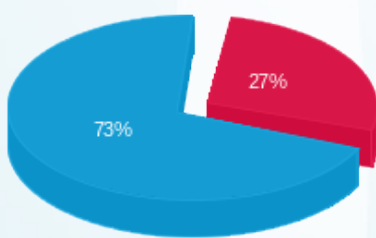

19/01/25

תאריך הפקה:

שם דייר: ממד קומה 15

31/12/24

תאריך קריאה נוכחית:

שם אתר: סקי" טאוור ממדים

01/10/24

תאריך קריאה קודמת:

לקוח/ה נכבד/ה, אנו מתכבדים להגיש את חישוב צריכת החשמל לתקופה 01/10/24 - 31/12/24:

ממד קומה 15 - 1 - 21262621(3x25)

סוג תעריף	סוג צריכה	קריאה קודמת	קריאה נוכחית	סה"כ צריכה בקוט"ש	מחיר לקוט"ש בא"ג	סה"כ לתשלום
פרטי חשבון עבור תאריכים:						
777	פסגה	01/10/24	30/11/24	19.60	39.61	7.76 ₪
778	גבע	159.30	159.30	0.00	39.61	0.00 ₪
779	שפל	2,024.80	2,155.10	130.30	35.26	45.94 ₪
פרטי חשבון עבור תאריכים:						
777	פסגה	686.20	708.10	21.90	99.61	21.81 ₪
778	גבע	159.30	159.30	0.00	36.12	0.00 ₪
779	שפל	2,155.10	2,244.80	89.70	36.12	32.40 ₪

סה"כ לדייר:

פסגה	גבע	שפל	סה"כ	שיא ביקוש
41.50	0.00	220.00	261.50	6.48
₪ 29.58	₪ 0.00	₪ 78.34	₪ 107.92	

סה"כ צריכה
סה"כ לתשלום

226.74 ₪	תשלום קבוע	
15.57 ₪	תשלום עבור גודל חיבור בKVA (3x25)	
350.23 ₪	סה"כ לתשלום	לא כולל מע"מ

התפלגות חיוב בש"ח לפי תעו"ז