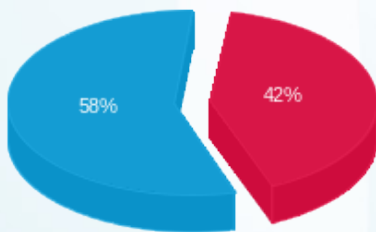

סה"כ לדייר:

פסגה	גבע	שפל	סה"כ	שיא ביקוש
936.16	0.00	3,510.59	4,446.75	8.64
932.51 ₪	0.00 ₪	1,268.03 ₪	2,200.53 ₪	

סה"כ צריכה

סה"כ לתשלום

226.74 ₪	תשלום קבוע	
10.49 ₪	תשלום עבור גודל חיבור בKVA (3x50)	
2,437.76 ₪	סה"כ לתשלום	לא כולל מע"מ

31122424961

התפלגות חיוב בש"ח לפי תעו"ז

■ פסגה (932.51 ₪)
■ גבע (0.00 ₪)
■ שפל (1,268.03 ₪)

הסטוריית צריכה בקוט"ש