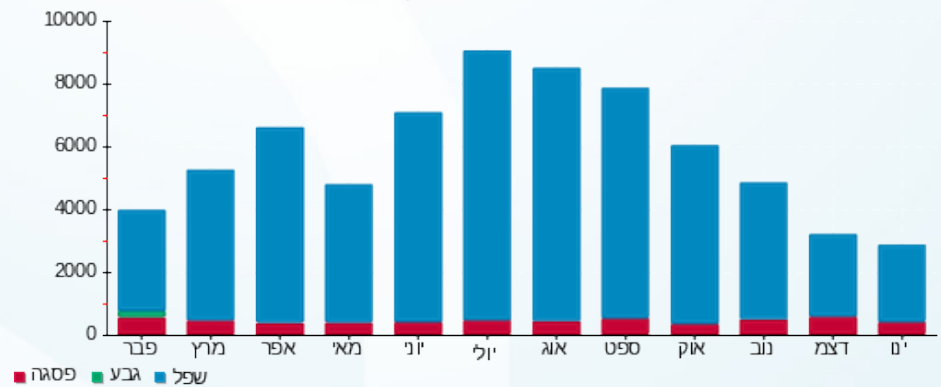

סה"כ לדייר:

פסגה	גבע	שפל	סה"כ	שיא ביקוש
500.64	0.00	3,280.41	3,781.05	50.22
₪ 507.71	₪ 0.00	₪ 1,246.57	₪ 1,754.28	

סה"כ צריכה  
סה"כ לתשלום

152.00 ₪	תשלום קבוע	
35.48 ₪	תשלום עבור גודל חיבור בKVA (3x160)	
1,941.76 ₪	סה"כ לתשלום	לא כולל מע"מ

התפלגות חיוב בש"ח לפי תעו"ז

פסגה (507.71 ₪)  
גבע (0.00 ₪)  
שפל (1,246.57 ₪)

הסטוריית צריכה בקוט"ש

23/01/25

תאריך הפקה:

שם דייר: דלתא  
שם אתר: לפידות C

21/01/25

תאריך קריאה נוכחי: