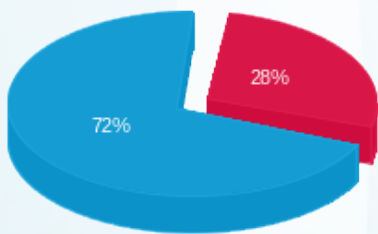

23/01/25

תאריך הפקה:

שם דייר: דלתא
שם אתר: לפידות C

21/01/25

תאריך קריאה נוכחי:

20/12/24

תאריך קריאה קודמת:

לקוח/ה נכבד/ה, אנו מתכבדים להגיש את חישוב צריכת החשמל לתקופה 21/01/25 - 20/12/24:

דלתא - 1 - 22344696(0x0)

סוג תעריף	סוג צריכה	קריאה קודמת	קריאה נוכחית	סה"כ צריכה בקוט"ש	מחיר לקוט"ש בא"ג	סה"כ לתשלום
פרטי חשבון עבור תאריכים:						
777	פסגה	20/12/24	31/12/24	266.70	99.61	265.66 ₪
778	גבע	257.00	257.00	0.00	36.12	0.00 ₪
779	שפל	45,043.80	46,942.40	1,898.60	36.12	685.77 ₪
פרטי חשבון עבור תאריכים:						
777	פסגה	01/01/25	21/01/25	569.00	102.30	582.08 ₪
778	גבע	257.00	257.00	0.00	0.00	0.00 ₪
779	שפל	46,942.40	50,909.78	3,967.38	38.62	1,532.20 ₪

סה"כ לדייר:

פסגה	גבע	שפל	סה"כ	שיא ביקוש
835.70	0.00	5,865.98	6,701.68	44.64
₪ 847.74	₪ 0.00	₪ 2,217.98	₪ 3,065.72	

סה"כ צריכה
סה"כ לתשלום

124.34 ₪	תשלום קבוע	
0.00 ₪	תשלום עבור גודל חיבור בKVA (0x0)	
3,190.06 ₪	סה"כ לתשלום	לא כולל מע"מ

התפלגות חיוב בש"ח לפי תעו"ז