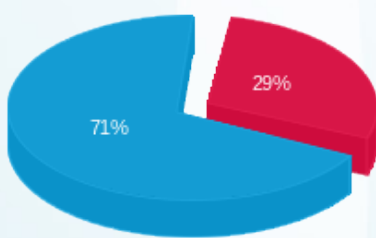

23/01/25

תאריך הפקה:

שם דייר: בקרמוס
שם אתר: לפידות C

21/01/25

תאריך קריאה נוכחי:

20/12/24

תאריך קריאה קודמת:

לקוח/ה נכבד/ה, אנו מתכבדים להגיש את חישוב צריכת החשמל לתקופה 21/01/25 - 20/12/24:

בקרמוס - 1 - 22344714 (3x160)

סוג תעריף	סוג צריכה	קריאה קודמת	קריאה נוכחית	סה"כ צריכה בקוט"ש	מחיר לקוט"ש בא"ג	סה"כ לתשלום
פרטי חשבון עבור תאריכים:						
		20/12/24	31/12/24			
777	פסגה	4,157.70	4,323.10	165.40	99.61	164.75 ₪
778	גבע	224.70	224.70	0.00	36.12	0.00 ₪
779	שפל	61,389.70	62,202.50	812.80	36.12	293.58 ₪
פרטי חשבון עבור תאריכים:						
		01/01/25	21/01/25			
777	פסגה	4,323.10	4,658.34	335.24	102.30	342.95 ₪
778	גבע	224.70	224.70	0.00	0.00	0.00 ₪
779	שפל	62,202.50	64,670.11	2,467.61	38.62	952.99 ₪

סה"כ לדייר:

פסגה	גבע	שפל	סה"כ	שיא ביקוש
500.64	0.00	3,280.41	3,781.05	50.22
₪ 507.71	₪ 0.00	₪ 1,246.57	₪ 1,754.28	

סה"כ צריכה
סה"כ לתשלום

152.00 ₪	תשלום קבוע	
35.48 ₪	תשלום עבור גודל חיבור בKVA (3x160)	
1,941.76 ₪	סה"כ לתשלום	לא כולל מע"מ

התפלגות חיוב בש"ח לפי תעו"ז