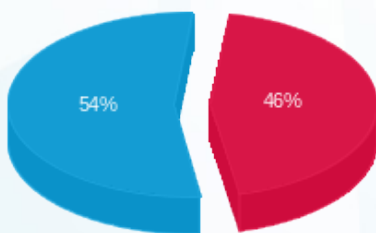

סה"כ לדיר:

פסגה	גבע	שפל	סה"כ	שיא ביקוש
14.82	0.00	48.54	63.36	1.36
14.76 ₪	0.00 ₪	17.53 ₪	32.29 ₪	

סה"כ צריכה

סה"כ לתשלום

210.98 ₪	תשלום קבוע	
16.78 ₪	תשלום עבור גודל חיבור בKVA (3x80)	
260.06 ₪	סה"כ לתשלום	לא כולל מע"מ

התפלגות חיוב בש"ח לפי תע"ז

- פסגה (14.76 ₪)
- גבע (0.00 ₪)
- שפל (17.53 ₪)

הסטוריית צריכה בקוט"ש

- פסגה
- גבע
- שפל