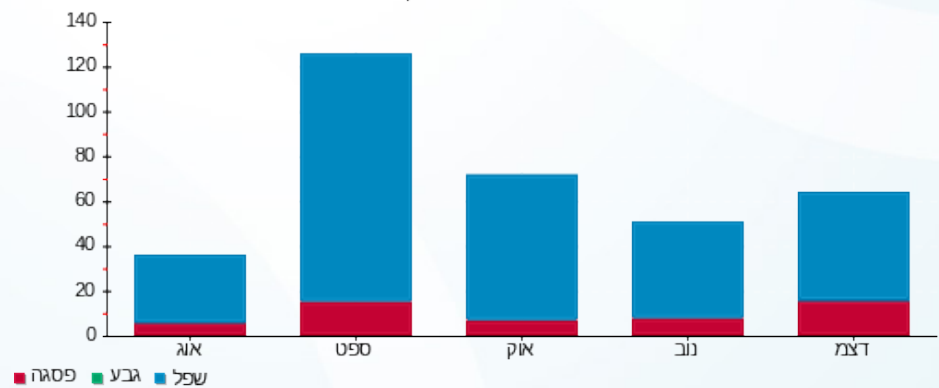

סה"כ לדיר:

פסגה	גבע	שפל	סה"כ	שיא ביקוש
14.82	0.00	48.54	63.36	1.36
14.76 ₪	0.00 ₪	17.53 ₪	32.29 ₪	

סה"כ צריכה

סה"כ לתשלום

210.98 ₪	תשלום קבוע	
16.78 ₪	תשלום עבור גודל חיבור בKVA (3x80)	
260.06 ₪	סה"כ לתשלום	לא כולל מע"מ

התפלגות חיוב בש"ח לפי תע"ז

- פסגה (14.76 ₪)
- גבע (0.00 ₪)
- שפל (17.53 ₪)

הסטוריית צריכה בקוט"ש

- פסגה
- גבע
- שפל