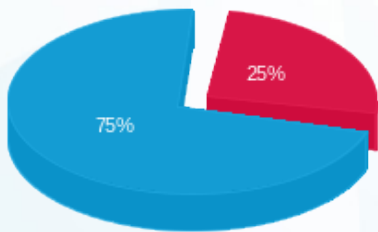

1006B) - (3x25)18234995 - 6 Tech 770 1006 קוסקס סבסטיאן

סוג תעריף	סוג צריכה	קריאה קודמת	קריאה נוכחית	סה"כ צריכה בקוט"ש	מחיר לקוט"ש בא"ג	סה"כ לתשלום
פרטי חשבון עבור תאריכים:						
777	פסגה	01/01/25	31/01/25	29.00	102.30	29.67 ₪
778	גבע	62.28	62.28	0.00	38.62	0.00 ₪
779	שפל	3,012.20	3,237.25	225.05	38.62	86.91 ₪

סה"כ לדייר:

פסגה	גבע	שפל	סה"כ	שיא ביקוש
29.00	0.00	225.05	254.05	1.33
29.67 ₪	0.00 ₪	86.91 ₪	116.58 ₪	

סה"כ צריכה

סה"כ לתשלום

245.92 ₪	תשלום קבוע	
5.19 ₪	תשלום עבור גודל חיבור בKVA (3x25)	
367.69 ₪	סה"כ לתשלום	לא כולל מע"מ

התפלגות חיוב בש"ח לפי תעו"ז

- פסגה (29.67 ₪)
- גבע (0.00 ₪)
- שפל (86.91 ₪)

הסטוריית צריכה בקוט"ש