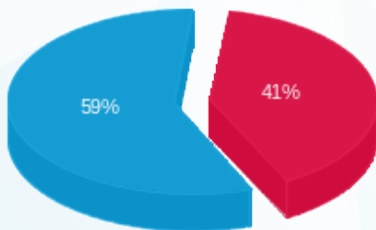

סה"כ לדייר:

פסגה	גבע	שפל	סה"כ	שיא ביקוש
421.10	0.00	1,606.90	2,028.00	5.92
430.79 ₪	0.00 ₪	620.58 ₪	1,051.37 ₪	

סה"כ צריכה

סה"כ לתשלום

245.92 ₪	<b>תשלום קבוע</b>	
16.60 ₪	<b>תשלום עבור גודל חיבור בKVA (3x80)</b>	
1,313.89 ₪	<b>סה"כ לתשלום</b>	<b>לא כולל מע"מ</b>

התפלגות חיוב בש"ח לפי תעו"ז

- פסגה (430.79 ₪) 59%
- גבע (0.00 ₪)
- שפל (620.58 ₪) 41%

הסטוריית צריכה בקוט"ש