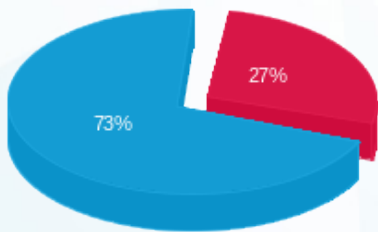

04/02/25 תאריך הפקה:
31/12/24 תאריך קריאה נוכחית:
01/12/24 תאריך קריאה קודמת:

שם דייר: קומה 24 יחי B - גלובל נט ישראל
שם אתר: ארגמן בני ברק

לקוח/ה נכבד/ה, אנו מתכבדים להגיש את חישוב צריכת החשמל לתקופה 01/12/24 - 31/12/24:

קומה 24 יחי B - גלובל נט ישראל - 1 - 19051844

סוג תעריף	סוג צריכה	קריאה קודמת	קריאה נוכחית	סה"כ צריכה בקוט"ש	מחיר לקוט"ש בא"ג	סה"כ לתשלום
פרטי חשבון עבור תאריכים:						
777	פסגה	01/12/24	31/12/24	34.50	99.61	₪ 34.37
778	גבע	2,912.30	2,912.30	0.00	36.12	₪ 0.00
779	שפל	12,680.00	12,933.10	253.10	36.12	₪ 91.42

סה"כ לדייר:

פסגה	גבע	שפל	סה"כ	שיא ביקוש
34.50	0.00	253.10	287.60	5.36
₪ 34.37	₪ 0.00	₪ 91.42	₪ 125.79	

סה"כ צריכה
סה"כ לתשלום

₪ 30.00	תשלום קבוע	
₪ 0.00	תשלום עבור גודל חיבור בKVA (0x0)	
₪ 155.79	סה"כ לתשלום	לא כולל מע"מ

התפלגות חיוב בש"ח לפי תעו"ז