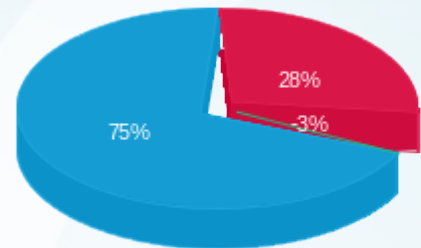

■ פסגה (Kwh 22,288.82)
■ גבע (Kwh -2,702.20)
■ שפיל (Kwh 59,304.59)

■ פסגה (₪ 12,091.68)
■ גבע (₪ -1,465.94)
■ שפיל (₪ 32,172.74)