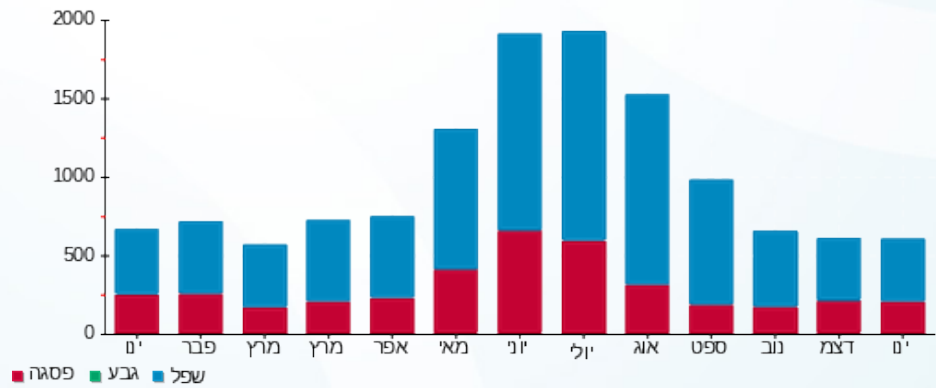

סה"כ לדייר:

פסגה	גבע	שפל	סה"כ	שיא ביקוש
191.43	0.00	401.85	593.28	0.21
195.83 ₪	0.00 ₪	155.19 ₪	351.02 ₪	

סה"כ צריכה
 סה"כ לתשלום

245.92 ₪	תשלום קבוע	
8.30 ₪	תשלום עבור גודל חיבור בKVA (3x40)	
605.24 ₪	סה"כ לתשלום	לא כולל מע"מ

התפלגות חיוב בש"ח לפי תע"ז

■ פסגה (195.83 ₪)
 ■ גבע (0.00 ₪)
 ■ שפל (155.19 ₪)

הסטוריית צריכה בקוט"ש

■ פסגה ■ גבע ■ שפל