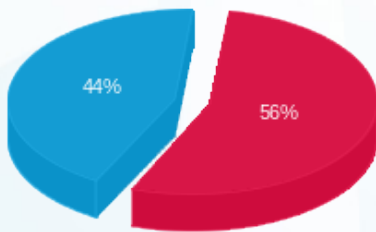

06/02/25 תאריך הפקה:
31/01/25 תאריך קריאה נוכחית:
01/01/25 תאריך קריאה קודמת:

שם דייר: פלאש 31
שם אתר: רמות מול זכרון

לקוח/ה נכבד/ה, אנו מתכבדים להגיש את חישוב צריכת החשמל לתקופה 01/01/25 - 31/01/25:

פלאש 31 - 8 - 81004061(3x40)

סוג תעריף	סוג צריכה	קריאה קודמת	קריאה נוכחית	סה"כ צריכה בקוט"ש	מחיר לקוט"ש בא"ג	סה"כ לתשלום
פרטי חשבון עבור תאריכים:						
777	פסגה	01/01/25	31/01/25	191.43	102.30	195.83 ₪
778	גבע	53,980.93	53,980.93	0.00	38.62	0.00 ₪
779	שפל	53,303.71	53,705.56	401.85	38.62	155.19 ₪

סה"כ לדייר:

פסגה	גבע	שפל	סה"כ	שיא ביקוש
191.43	0.00	401.85	593.28	0.21
195.83 ₪	0.00 ₪	155.19 ₪	351.02 ₪	

סה"כ צריכה
סה"כ לתשלום

245.92 ₪	תשלום קבוע	
8.30 ₪	תשלום עבור גודל חיבור בKVA (3x40)	
605.24 ₪	סה"כ לתשלום	לא כולל מע"מ

התפלגות חיוב בש"ח לפי תע"ז