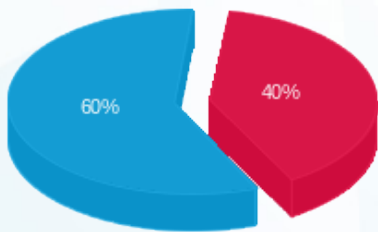

09/02/25 תאריך הפקה:
31/01/25 תאריך קריאה נוכחית:
01/01/25 תאריך קריאה קודמת:

שם דייר: גולדמן סאקס קומה 16
שם אתר: מגדל המוזיאון ת"א

לקוח/ה נכבד/ה, אנו מתכבדים להגיש את חישוב צריכת החשמל לתקופה 01/01/25 - 31/01/25:

גולדמן סאקס קומה 16 - 1 - 23044845 (0x0)

סוג תעריף	סוג צריכה	קריאה קודמת	קריאה נוכחית	סה"כ צריכה בקוט"ש	מחיר לקוט"ש בא"ג	סה"כ לתשלום
פרטי חשבון עבור תאריכים:						
777	פסגה	01/01/25	31/01/25	856.40	102.30	₪ 876.10
778	גבע	0.00	0.00	0.00	38.62	₪ 0.00
779	שפל	30,394.60	33,737.60	3,343.00	38.62	₪ 1,291.07

סה"כ לדייר:

פסגה	גבע	שפל	סה"כ	שיא ביקוש
856.40	0.00	3,343.00	4,199.40	17.58
₪ 876.10	₪ 0.00	₪ 1,291.07	₪ 2,167.16	

סה"כ צריכה
סה"כ לתשלום

245.92	תשלום קבוע	
0.00	תשלום עבור גודל חיבור בKVA (0x0)	
2,413.08	סה"כ לתשלום	לא כולל מע"מ

התפלגות חיוב בש"ח לפי תעו"ז