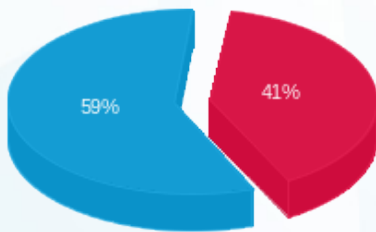

09/02/25 תאריך הפקה:
31/01/25 תאריך קריאה נוכחית:
01/01/25 תאריך קריאה קודמת:

שם דייר: חדר בזק
שם אתר: מגדל המוזיאון ת"א

לקוח/ה נכבד/ה, אנו מתכבדים להגיש את חישוב צריכת החשמל לתקופה 01/01/25 - 31/01/25:

חדר בזק - 3 - 22009742 (0x0)

סוג תעריף	סוג צריכה	קריאה קודמת	קריאה נוכחית	סה"כ צריכה בקוט"ש	מחיר לקוט"ש בא"ג	סה"כ לתשלום
פרטי חשבון עבור תאריכים:						
777	פסגה	01/01/25	31/01/25	120.75	102.30	123.53 ₪
778	גבע	1,333.15	1,333.15	0.00	38.62	0.00 ₪
779	שפל	16,551.60	17,018.10	466.50	38.62	180.16 ₪

סה"כ לדייר:

פסגה	גבע	שפל	סה"כ	שיא ביקוש
120.75	0.00	466.50	587.25	1.48
123.53 ₪	0.00 ₪	180.16 ₪	303.69 ₪	

סה"כ צריכה
סה"כ לתשלום

245.92 ₪	תשלום קבוע	
0.00 ₪	תשלום עבור גודל חיבור בKVA (0x0)	
549.61 ₪	סה"כ לתשלום	לא כולל מע"מ

התפלגות חיוב בש"ח לפי תע"ז