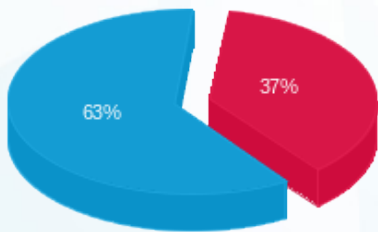

09/02/25 תאריך הפקה:
31/01/25 תאריך קריאה נוכחית:
01/01/25 תאריך קריאה קודמת:

שם דייר: טולצנסקי קומה 12 חיוני ממ"ק
שם אתר: מגדל המוזיאון ת"א

לקוח/ה נכבד/ה, אנו מתכבדים להגיש את חישוב צריכת החשמל לתקופה 01/01/25 - 31/01/25:

טולצנסקי קומה 12 חיוני ממ"ק - 1 - 23044839(0x0)

סוג תעריף	סוג צריכה	קריאה קודמת	קריאה נוכחית	סה"כ צריכה בקוט"ש	מחיר לקוט"ש בא"ג	סה"כ לתשלום
פרטי חשבון עבור תאריכים:						
777	פסגה	01/01/25	31/01/25	742.30	102.30	₪ 67.47
778	גבע	0.00	0.00	0.00	38.62	₪ 0.00
779	שפל	3,426.25	3,718.85	292.60	38.62	₪ 113.00

סה"כ לדייר:

פסגה	גבע	שפל	סה"כ	שיא ביקוש
65.95	0.00	292.60	358.55	3.71
₪ 67.47	₪ 0.00	₪ 113.00	₪ 180.47	

סה"כ צריכה
סה"כ לתשלום

₪ 0.00	תשלום קבוע	
₪ 0.00	תשלום עבור גודל חיבור בKVA (0x0)	
₪ 180.47	סה"כ לתשלום	לא כולל מע"מ

התפלגות חיוב בש"ח לפי תעו"ז