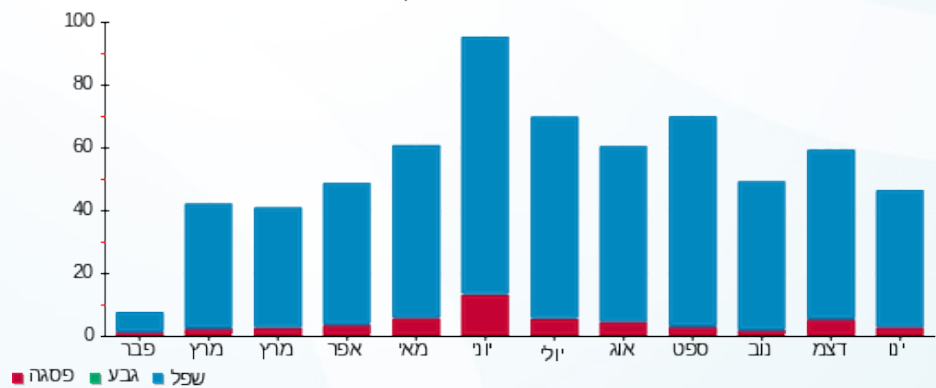

סה"כ לדייר:

שיא ביקוש	סה"כ	שפל	גבע	פסגה
0.44	45.75	43.75	0.00	2.00
	₪ 18.94	₪ 16.90	₪ 0.00	₪ 2.05

סה"כ צריכה  
 סה"כ לתשלום

₪ 0.00	<b>תשלום קבוע</b>	
₪ 0.00	<b>תשלום עבור גודל חיבור בKVA (0x0)</b>	
₪ 18.94	<b>סה"כ לתשלום</b>	<b>לא כולל מע"מ</b>

התפלגות חיוב בש"ח לפי תעו"ז

פסגה (₪ 2.05) ■  
 גבע (₪ 0.00) ■  
 שפל (₪ 16.90) ■

הסטוריית צריכה בקוט"ש

פסגה ■ גבע ■ שפל