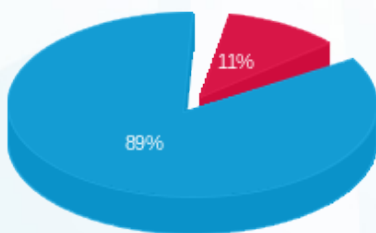

09/02/25 תאריך הפקה:
31/01/25 תאריך קריאה נוכחית:
01/01/25 תאריך קריאה קודמת:

שם דייר: רני רהב קומה 24 חיוני ממ"ק
שם אתר: מגדל המוזיאון ת"א

לקוח/ה נכבד/ה, אנו מתכבדים להגיש את חישוב צריכת החשמל לתקופה 01/01/25 - 31/01/25:

רני רהב קומה 24 חיוני ממ"ק - 2 - (0x0)23044837

סה"כ לתשלום	מחיר לקוט"ש בא"ג	סה"כ צריכה בקוט"ש	קריאה נוכחית	קריאה קודמת	סוג צריכה	סוג תעריף
			31/01/25	01/01/25		פרטי חשבון עבור תאריכים:
₪ 2.05	102.30	2.00	48.05	46.05	פסגה	777
₪ 0.00	38.62	0.00	0.00	0.00	גבע	778
₪ 16.90	38.62	43.75	619.75	576.00	שפל	779

סה"כ לדייר:

שיא ביקוש	סה"כ	שפל	גבע	פסגה
0.44	45.75	43.75	0.00	2.00
	₪ 18.94	₪ 16.90	₪ 0.00	₪ 2.05

סה"כ צריכה
סה"כ לתשלום

₪ 0.00	תשלום קבוע	
₪ 0.00	תשלום עבור גודל חיבור בKVA (0x0)	
₪ 18.94	סה"כ לתשלום	לא כולל מע"מ

התפלגות חיוב בש"ח לפי תעו"ז