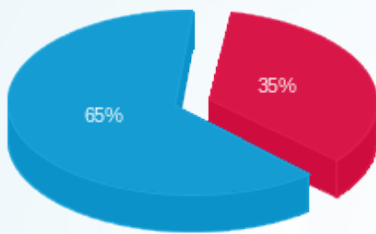

סה"כ לדירה:

פסגה	גבע	שפל	סה"כ	שיא ביקוש
1,647.90	0.00	8,190.00	9,837.90	14.86
1,685.80 ₪	0.00 ₪	3,162.98 ₪	4,848.78 ₪	

סה"כ צריכה

סה"כ לתשלום

245.92 ₪	תשלום קבוע	
82.98 ₪	תשלום עבור גודל חיבור בKVA (3x400)	
5,177.68 ₪	סה"כ לתשלום	לא כולל מע"מ

התפלגות חיוב בש"ח לפי תע"ז