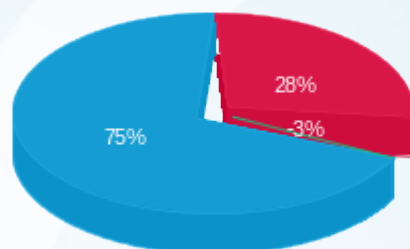

■ פסגה (Kwh 22,288.82)
■ גבע (Kwh -2,702.20)
■ שפיל (Kwh 59,304.59)

■ פסגה (₪ 12,091.68)
■ גבע (₪ -1,465.94)
■ שפיל (₪ 32,172.74)