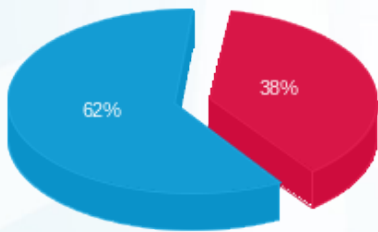

מא 7% - 4 - 23000502(0x0)

סוג תעריף	סוג צריכה	קריאה קודמת	קריאה נוכחית	סה"כ צריכה בקוט"ש	מחיר לקוט"ש בא"ג	סה"כ לתשלום
		01/01/25	02/02/25			
777	פסגה	3,304.17	3,527.05	222.88	102.30	228.01 ₪
778	גבע	0.00	0.00	0.00	38.62	0.00 ₪
779	שפל	18,835.32	19,680.98	845.66	38.62	326.59 ₪

סה"כ לדירה:

פסגה	גבע	שפל	סה"כ	שיא ביקוש
1,158.67	0.00	5,015.52	6,174.18	68.69
1,185.31 ₪	0.00 ₪	1,936.99 ₪	3,122.31 ₪	

סה"כ צריכה

סה"כ לתשלום

245.92 ₪	תשלום קבוע תשלום עבור גודל חיבור בKVA (160x3.21) סה"כ מע"מ 18.00%
70.67 ₪	
3,438.90 ₪	
619.00 ₪	
4,057.90 ₪	סה"כ לתשלום

כולל מע"מ

התפלגות חיוב בש"ח לפי תעו"ז