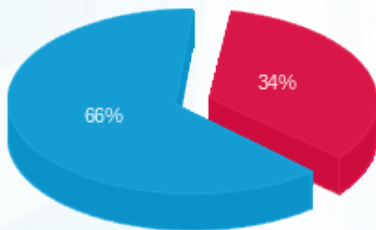

אגף B קומה 01 פרוארק 29% - 2 - 23000559 (3x46.4)

סוג תעריף	סוג צריכה	קריאה קודמת	קריאה נוכחית	סה"כ צריכה בקוט"ש	מחיר לקוט"ש בא"ג	סה"כ לתשלום
		01/01/25	02/02/25			
777	פסגה	861.13	891.34	30.22	102.30	30.91 ₪
778	גבע	0.00	0.00	0.00	38.62	0.00 ₪
779	שפל	5,714.10	5,941.23	227.13	38.62	87.72 ₪

סה"כ לדייר:

פסגה	גבע	שפל	סה"כ	שיא ביקוש
215.40	0.00	1,089.82	1,305.22	68.69
220.35 ₪	0.00 ₪	420.89 ₪	641.24 ₪	

סה"כ צריכה
סה"כ לתשלום

245.92 ₪	תשלום קבוע תשלום עבור גודל חיבור בKVA (160x46.52) סה"כ מע"מ 18.00%	
70.67 ₪		
957.83 ₪		
172.41 ₪		
1,130.24 ₪	סה"כ לתשלום	כולל מע"מ

התפלגות חיוב בש"ח לפי תעו"ז