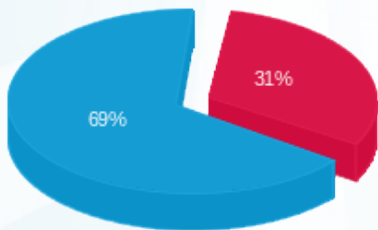

אגף B קומה 02 אורתוספין - 3 - (3x86.4)23000559

סה"כ לתשלום	מחיר לקוט"ש בא"ג	סה"כ צריכה בקוט"ש	קריאה נוכחית	קריאה קודמת	סוג צריכה	סוג תעריף
			02/02/25	01/01/25	פרטי חשבון עבור תאריכים:	
311.34 ₪	102.30	304.34	3,793.50	3,489.16	פסגה	777
0.00 ₪	38.62	0.00	0.00	0.00	גבע	778
814.92 ₪	38.62	2,110.10	25,027.16	22,917.06	שפל	779

סה"כ לדייר:

שיא ביקוש	סה"כ	שפל	גבע	פסגה	סה"כ צריכה
68.69	4,248.23	3,619.82	0.00	628.41	סה"כ לתשלום
	2,040.84 ₪	1,397.98 ₪	0.00 ₪	642.86 ₪	

245.92 ₪	תשלום קבוע תשלום עבור גודל חיבור בKVA (160x86.61) סה"כ מע"מ 18.00%	סה"כ לתשלום
70.67 ₪		
2,357.43 ₪		
424.34 ₪		
2,781.76 ₪		כולל מע"מ

התפלגות חיוב בש"ח לפי תעו"ז