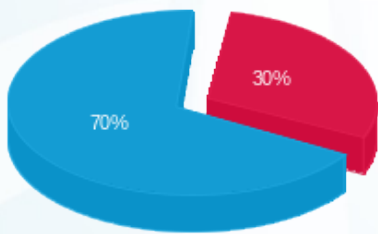

אגף B קומה 03 נקטאייג - 4 - (3x160)23000559

סה"כ לתשלום	מחיר לקוט"ש בא"ג	סה"כ צריכה בקוט"ש	קריאה נוכחית	קריאה קודמת	סוג צריכה	סוג תעריף
			02/02/25	01/01/25	פרטי חשבון עבור תאריכים:	
261.68 ₪	102.30	255.80	2,929.80	2,674.00	פסגה	777
0.00 ₪	38.62	0.00	0.00	0.00	גבע	778
985.51 ₪	38.62	2,551.80	24,127.60	21,575.80	שפל	779

סה"כ לדירה:

שיא ביקוש	סה"כ	שפל	גבע	פסגה	סה"כ צריכה
68.69	6,213.20	5,355.56	0.00	857.64	סה"כ לתשלום
	2,945.68 ₪	2,068.32 ₪	0.00 ₪	877.36 ₪	

245.92 ₪	תשלום קבוע תשלום עבור גודל חיבור KVA (160x160.39) ב סה"כ מע"מ 18.00%	כולל מע"מ
70.67 ₪		
3,262.27 ₪		
587.21 ₪		
3,849.47 ₪	סה"כ לתשלום	

התפלגות חיוב בש"ח לפי תעו"ז