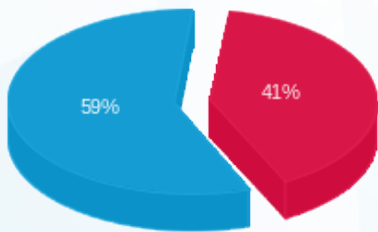

10/02/25 תאריך הפקה:
31/01/25 תאריך קריאה נוכחית:
01/01/25 תאריך קריאה קודמת:

שם דייר: בזק
שם אתר: מחצית היובל

לקוח/ה נכבד/ה, אנו מתכבדים להגיש את חישוב צריכת החשמל לתקופה 01/01/25 - 31/01/25:

בזק - 1 - 13127934(0x0)

סוג תעריף	סוג צריכה	קריאה קודמת	קריאה נוכחית	סה"כ צריכה בקוט"ש	מחיר לקוט"ש בא"ג	סה"כ לתשלום
פרטי חשבון עבור תאריכים:						
777	פסגה	01/01/25	31/01/25	89.30	102.30	91.35 ₪
778	גבע	8,293.60	8,293.60	0.00	38.62	0.00 ₪
779	שפל	33,636.20	33,974.50	338.30	38.62	130.65 ₪

סה"כ לדייר:

פסגה	גבע	שפל	סה"כ	שיא ביקוש
89.30	0.00	338.30	427.60	
91.35 ₪	0.00 ₪	130.65 ₪	222.01 ₪	

סה"כ צריכה
סה"כ לתשלום

183.91 ₪	תשלום קבוע	
0.00 ₪	תשלום עבור גודל חיבור בKVA (0x0)	
405.92 ₪	סה"כ לתשלום	לא כולל מע"מ

התפלגות חיוב בש"ח לפי תעו"ז