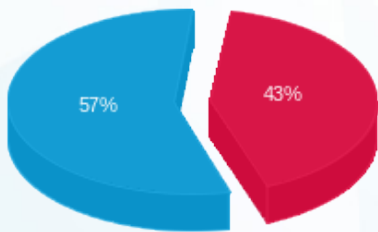

10/02/25 תאריך הפקה:
31/01/25 תאריך קריאה נוכחית:
01/01/25 תאריך קריאה קודמת:

שם דייר: ק.10 גוגל מא אזור חדש
שם אתר: בית אלקו

לקוח/ה נכבד/ה, אנו מתכבדים להגיש את חישוב צריכת החשמל לתקופה 01/01/25 - 31/01/25:

ק.10 גוגל מא אזור חדש - 3 - 81025932(3x80)

סוג תעריף	סוג צריכה	קריאה קודמת	קריאה נוכחית	סה"כ צריכה בקוט"ש	מחיר לקוט"ש בא"ג	סה"כ לתשלום
פרטי חשבון עבור תאריכים:						
777	פסגה	01/01/25	31/01/25	123.20	102.30	126.03 ₪
778	גבע	13,320.20	13,320.20	0.00	38.62	0.00 ₪
779	שפל	46,629.80	47,064.60	434.80	38.62	167.92 ₪

סה"כ לדיר:

פסגה	גבע	שפל	סה"כ	שיא ביקוש
123.20	0.00	434.80	558.00	1.20
126.03 ₪	0.00 ₪	167.92 ₪	293.95 ₪	

סה"כ צריכה
סה"כ לתשלום

0.00 ₪	תשלום קבוע	
16.60 ₪	תשלום עבור גודל חיבור בKVA (3x80)	
310.55 ₪	סה"כ לתשלום	לא כולל מע"מ

התפלגות חיוב בש"ח לפי תע"ז