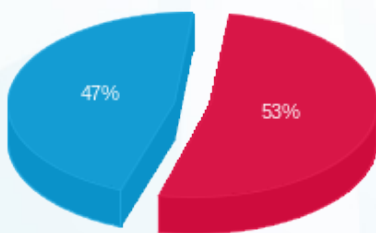

11/02/25 תאריך הפקה:
31/01/25 תאריך קריאה נוכחית:
01/01/25 תאריך קריאה קודמת:

שם דייר: רגע של חכמה
שם אתר: שלד פלד
תאריך כניסה: 28/01/25

לקוח/ה נכבד/ה, אנו מתכבדים להגיש את חישוב צריכת החשמל לתקופה 28/01/25 - 31/01/25:

רגע של חכמה - 1 - (0x125)22345352

סוג תעריף	סוג צריכה	קריאה קודמת	קריאה נוכחית	סה"כ צריכה בקוט"ש	מחיר לקוט"ש בא"ג	סה"כ לתשלום
פרטי חשבון עבור תאריכים:						
777	פסגה	28/01/25	31/01/25	97.00	102.30	99.23 ₪
778	גבע	0.00	0.00	0.00	38.62	0.00 ₪
779	שפל	0.40	225.80	225.40	38.62	87.05 ₪

סה"כ לדייר:

פסגה	גבע	שפל	סה"כ	שיא ביקוש
97.00	0.00	225.40	322.40	11.40
99.23 ₪	0.00 ₪	87.05 ₪	186.28 ₪	

סה"כ צריכה
סה"כ לתשלום

245.92 ₪	תשלום קבוע	
0.00 ₪	תשלום עבור גודל חיבור בKVA (0x125)	
432.20 ₪	סה"כ לתשלום	לא כולל מע"מ

התפלגות חיוב בש"ח לפי תעו"ז