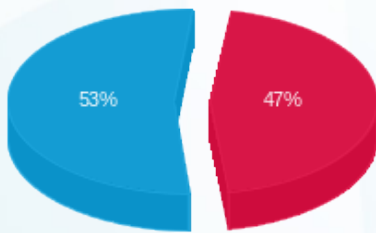

סה"כ לדירי:

שיא ביקוש	סה"כ	שפל	גבע	פסגה	סה"כ צריכה
11.54	6,657.56	5,005.32	0.00	1,652.24	סה"כ לתשלום
	3,623.30 ₪	1,933.05 ₪	0.00 ₪	1,690.25 ₪	

245.92 ₪	תשלום קבוע	
62.24 ₪	תשלום עבור גודל חיבור ב KVA (3x300)	
3,931.46 ₪	סה"כ לתשלום	לא כולל מע"מ

M4U SQL 1 10131

התפלגות חיוב בש"ח לפי תעו"ז

■ פסגה (1,690.25 ₪)
■ גבע (0.00 ₪)
■ שפל (1,933.05 ₪)

הסטוריית צריכה בקוט"ש