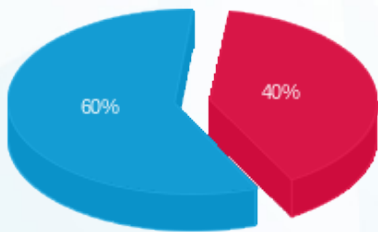

12/02/25 תאריך הפקה:
31/01/25 תאריך קריאה נוכחית:
01/01/25 תאריך קריאה קודמת:

שם דייר: בזק לוח חשמל ממ"מ צפוני ק.01
שם אתר: עזריאלי חולון 2

לקוח/ה נכבד/ה, אנו מתכבדים להגיש את חישוב צריכת החשמל לתקופה 01/01/25 - 31/01/25:

קומה 01 בזק לוח חשמל ממ"מ צפוני - 3 - 19051887(3x25)

סוג תעריף	סוג צריכה	קריאה קודמת	קריאה נוכחית	סה"כ צריכה בקוט"ש	מחיר לקוט"ש בא"ג	סה"כ לתשלום
פרטי חשבון עבור תאריכים:						
777	פסגה	01/01/25	31/01/25	75.65	102.30	77.39 ₪
778	גבע	1,089.55	1,089.55	0.00	38.62	0.00 ₪
779	שפל	10,273.10	10,568.00	294.90	38.62	113.89 ₪

סה"כ לדייר:

פסגה	גבע	שפל	סה"כ	שיא ביקוש
75.65	0.00	294.90	370.55	97.97
₪ 77.39	₪ 0.00	₪ 113.89	₪ 191.28	

סה"כ צריכה
סה"כ לתשלום

245.92 ₪	תשלום קבוע	
5.19 ₪	תשלום עבור גודל חיבור בKVA (3x25)	
442.39 ₪	סה"כ לתשלום	לא כולל מע"מ

התפלגות חיוב בש"ח לפי תעו"ז