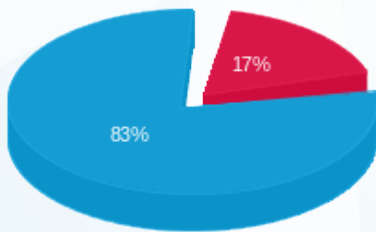

תאריך הפקה: 12/02/25
תאריך קריאה נוכחית: 31/01/25
תאריך קריאה קודמת: 01/01/25

שם דייר: בזק לוח חשמל ממ"מ צפוני ק.02
שם אתר: עזריאלי חולון 2

לקוח/ה נכבד/ה, אנו מתכבדים להגיש את חישוב צריכת החשמל לתקופה 01/01/25 - 31/01/25:

קומה 02 בזק לוח חשמל ממ"מ צפוני - 3 - 19051806(3x25)

סוג תעריף	סוג צריכה	קריאה קודמת	קריאה נוכחית	סה"כ צריכה בקוט"ש	מחיר לקוט"ש בא"ג	סה"כ לתשלום
פרטי חשבון עבור תאריכים:						
777	פסגה	01/01/25	31/01/25	4.75	102.30	4.86 ₪
778	גבע	1,476.65	1,476.65	0.00	38.62	0.00 ₪
779	שפל	9,385.35	9,444.70	59.35	38.62	22.92 ₪

סה"כ לדייר:

פסגה	גבע	שפל	סה"כ	שיא ביקוש
4.75	0.00	59.35	64.10	32.75
4.86 ₪	0.00 ₪	22.92 ₪	27.78 ₪	

סה"כ צריכה
סה"כ לתשלום

245.92 ₪	תשלום קבוע	
5.19 ₪	תשלום עבור גודל חיבור בKVA (3x25)	
278.89 ₪	סה"כ לתשלום	לא כולל מע"מ

התפלגות חיוב בש"ח לפי תעו"ז