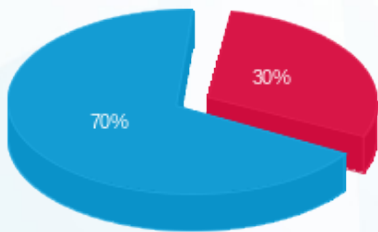

12/02/25 תאריך הפקה:
31/01/25 תאריך קריאה נוכחית:
01/01/25 תאריך קריאה קודמת:

שם דייר: בזק לוח חשמל ממ"מ צפוני ק.04
שם אתר: עזריאלי חולון 2

לקוח/ה נכבד/ה, אנו מתכבדים להגיש את חישוב צריכת החשמל לתקופה 01/01/25 - 31/01/25:

קומה 04 בזק לוח חשמל ממ"מ צפוני - 3 - 19051893(3x25)

סוג תעריף	סוג צריכה	קריאה קודמת	קריאה נוכחית	סה"כ צריכה בקוט"ש	מחיר לקוט"ש בא"ג	סה"כ לתשלום
פרטי חשבון עבור תאריכים:						
777	פסגה	01/01/25	31/01/25	14.25	102.30	14.58 ₪
778	גבע	1,202.90	1,202.90	0.00	38.62	0.00 ₪
779	שפל	7,366.55	7,455.40	88.85	38.62	34.31 ₪

סה"כ לדייר:

פסגה	גבע	שפל	סה"כ	שיא ביקוש
14.25	0.00	88.85	103.10	65.32
14.58 ₪	0.00 ₪	34.31 ₪	48.89 ₪	

סה"כ צריכה
סה"כ לתשלום

245.92 ₪	תשלום קבוע	
5.19 ₪	תשלום עבור גודל חיבור בKVA (3x25)	
300.00 ₪	סה"כ לתשלום	לא כולל מע"מ

התפלגות חיוב בש"ח לפי תע"ז