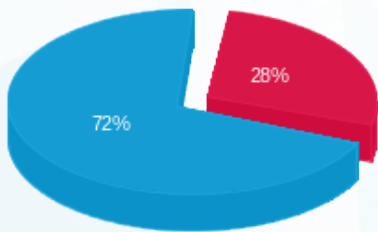

12/02/25 תאריך הפקה:
31/01/25 תאריך קריאה נוכחית:
01/01/25 תאריך קריאה קודמת:

שם דייר: בזק לוח חשמל ממ"מ צפוני ק.05
שם אתר: עזריאלי חולון 2

לקוח/ה נכבד/ה, אנו מתכבדים להגיש את חישוב צריכת החשמל לתקופה 01/01/25 - 31/01/25:

קומה 05 בזק לוח חשמל ממ"מ צפוני - 3 - 19051885(3x25)

סוג תעריף	סוג צריכה	קריאה קודמת	קריאה נוכחית	סה"כ צריכה בקוט"ש	מחיר לקוט"ש בא"ג	סה"כ לתשלום
פרטי חשבון עבור תאריכים:						
777	פסגה	01/01/25	31/01/25	9.45	102.30	9.67 ₪
778	גבע	1,427.85	1,427.85	0.00	38.62	0.00 ₪
779	שפל	9,296.35	9,361.80	65.45	38.62	25.28 ₪

סה"כ לדייר:

פסגה	גבע	שפל	סה"כ	שיא ביקוש
9.45	0.00	65.45	74.90	97.90
9.67 ₪	0.00 ₪	25.28 ₪	34.94 ₪	

סה"כ צריכה
סה"כ לתשלום

245.92 ₪	תשלום קבוע	
5.19 ₪	תשלום עבור גודל חיבור בKVA (3x25)	
286.05 ₪	סה"כ לתשלום	לא כולל מע"מ

התפלגות חיוב בש"ח לפי תעו"ז