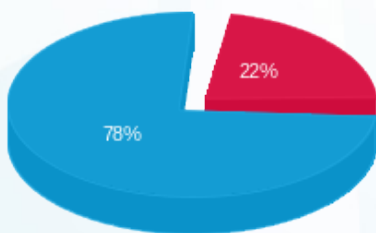

12/02/25 תאריך הפקה:
31/01/25 תאריך קריאה נוכחית:
01/01/25 תאריך קריאה קודמת:

שם דייר: בזק לוח חשמל ממ"מ צפוני ק.06
שם אתר: עזריאלי חולון 2

לקוח/ה נכבד/ה, אנו מתכבדים להגיש את חישוב צריכת החשמל לתקופה 01/01/25 - 31/01/25:

קומה 06 בזק לוח חשמל ממ"מ צפוני - 3 - 19050706(3x25)

סוג תעריף	סוג צריכה	קריאה קודמת	קריאה נוכחית	סה"כ צריכה בקוט"ש	מחיר לקוט"ש בא"ג	סה"כ לתשלום
פרטי חשבון עבור תאריכים:						
777	פסגה	01/01/25	31/01/25	6.60	102.30	6.75 ₪
778	גבע	1,354.00	1,354.00	0.00	38.62	0.00 ₪
779	שפל	8,577.25	8,640.15	62.90	38.62	24.29 ₪

סה"כ לדייר:

פסגה	גבע	שפל	סה"כ	שיא ביקוש
6.60	0.00	62.90	69.50	65.39
₪ 6.75	₪ 0.00	₪ 24.29	₪ 31.04	

סה"כ צריכה
סה"כ לתשלום

245.92 ₪	תשלום קבוע	
5.19 ₪	תשלום עבור גודל חיבור בKVA (3x25)	
282.15 ₪	סה"כ לתשלום	לא כולל מע"מ

התפלגות חיוב בש"ח לפי תעו"ז