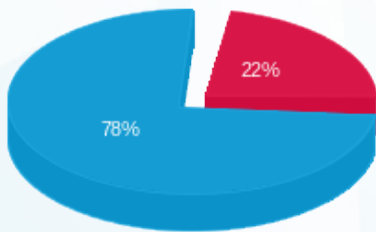

12/02/25 תאריך הפקה:
31/01/25 תאריך קריאה נוכחית:
01/01/25 תאריך קריאה קודמת:

שם דייר: בזק לוח חשמל ממ"מ צפוני ק.07
שם אתר: עזריאלי חולון 2

לקוח/ה נכבד/ה, אנו מתכבדים להגיש את חישוב צריכת החשמל לתקופה 01/01/25 - 31/01/25:

קומה 07 בזק לוח חשמל ממ"מ צפוני - 3 - 19051822(3x25)

סוג תעריף	סוג צריכה	קריאה קודמת	קריאה נוכחית	סה"כ צריכה בקוט"ש	מחיר לקוט"ש בא"ג	סה"כ לתשלום
פרטי חשבון עבור תאריכים:						
777	פסגה	01/01/25	31/01/25	7.80	102.30	7.98 ₪
778	גבע	1,342.15	1,342.15	0.00	38.62	0.00 ₪
779	שפל	8,248.50	8,321.05	72.55	38.62	28.02 ₪

סה"כ לדייר:

פסגה	גבע	שפל	סה"כ	שיא ביקוש
7.80	0.00	72.55	80.35	65.26
7.98 ₪	0.00 ₪	28.02 ₪	36.00 ₪	

סה"כ צריכה
סה"כ לתשלום

245.92 ₪	תשלום קבוע	
5.19 ₪	תשלום עבור גודל חיבור בKVA (3x25)	
287.10 ₪	סה"כ לתשלום	לא כולל מע"מ

התפלגות חיוב בש"ח לפי תעו"ז