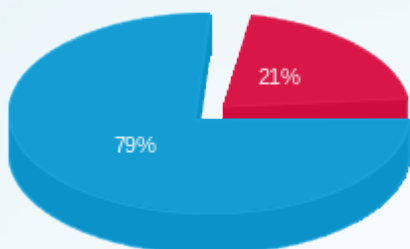

דוח שח + קוטש

עבור: חב לפיתוח קסריה

מועדון הגולף קיסריה

תקופת דוח: (02/02/25 - 02/01/25)

341501509 4374313

תאריך הפקה: 12/02/25

מס	מזהה דייר	שם דייר	מספר מונה / קבוצה	פסגה Kwh	גבע Kwh	שפל Kwh	סה"כ צריכה בקוטש	תשלום בגין הספק	תשלום קבוע	סה"כ ש"ח	שיא ביקוש
1	26838	**בית קפה	1 - 14014276	934.90	0.00	7,090.30	8,025.20	13.49		3,708.17	
			סה"כ	934.90	0.00	7,090.30	8,025.20	13.49	245.92	3,954.09	
2	26836	**ביתן הקפה דק 18	1 - 13129386	10.60	0.00	43.60	54.20	13.49		41.17	
			סה"כ	10.60	0.00	43.60	54.20	13.49	245.92	287.09	
3	27592	**גומה תשיעית - בית קפה	1 - 13141113	193.90	0.00	1,674.50	1,868.40	8.57		853.62	
			סה"כ	193.90	0.00	1,674.50	1,868.40	8.57	245.92	1,099.54	
4	55145	**קונטייירים אור שפירא בית קפה	1 - 22344579	620.90	0.00	2,877.50	3,498.40	10.71		1,757.18	11.35
			סה"כ	620.90	0.00	2,877.50	3,498.40	10.71	245.92	2,003.10	
5	55146	*אוהל סטודיו סדנאות	1 - 22344725	188.20	0.00	341.80	530.00	8.57		333.10	7.25
			סה"כ	188.20	0.00	341.80	530.00	8.57	245.92	579.02	
6	31423	*מועדון הגולף (סדנאות (סטודיו)	1 - 18247195	202.37	0.00	558.56	760.93	13.49		436.23	
			סה"כ	202.37	0.00	558.56	760.93	13.49	245.92	682.15	
7	57562	איתי רנואל	1 - 22345375	18.25	0.00	190.30	208.55	0.00		92.16	4.08
			סה"כ	18.25	0.00	190.30	208.55	0.00	245.92	338.08	
8	42615	מסעדת מריפוסה	1 - 15111123	6,035.09	0.00	16,952.04	22,987.13	42.83		12,763.60	
			סה"כ	6,035.09	0.00	16,952.04	22,987.13	42.83	245.92	13,009.52	
9	44217	סגואי	1 - 18247284	93.73	0.00	214.40	308.13	0.00		178.69	
			סה"כ	93.73	0.00	214.40	308.13	0.00	245.92	424.61	
10	26837	ספא	1 - 14014277	175.00	0.00	2,699.10	2,874.10	13.49		1,234.91	
			סה"כ	175.00	0.00	2,699.10	2,874.10	13.49	245.92	1,480.83	
			סה"כ	8,472.93	0.00	32,642.10	41,115.04	124.63	2,459.20	23,858.02	
			חשבון חברת חשמל	12,310.00		45,560.00	57,870.00			30,549.89	
			הפרש בקוטש	-3,837.07		-12,917.90	-16,754.96			-6,691.87	
			הפרש באחוזים	-31.17%		-28.35%	-28.95%			-21.90%	