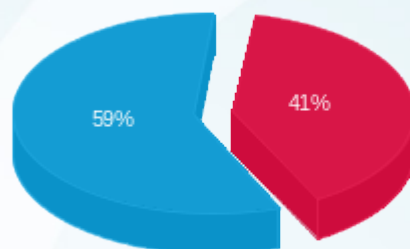

- פסגה (Kwh 8,667.81)
- גבע (Kwh 0.00)
- שפל (Kwh 12,606.38)