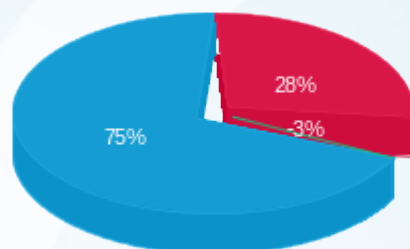

■ פסגה (Kwh 22,288.82)  
■ גבע (Kwh -2,702.20)  
■ שפיל (Kwh 59,304.59)

■ פסגה (₪ 12,091.68)  
■ גבע (₪ -1,465.94)  
■ שפיל (₪ 32,172.74)