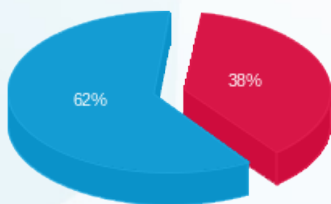

16/02/25 תאריך הפקה:
31/01/25 תאריך קריאה נוכחית:
01/01/25 תאריך קריאה קודמת:

שם דייר: מיינדספייס קומה 07
שם אתר: מאזדה 2

לקוח/ה נכבד/ה, אנו מתכבדים להגיש את חישוב צריכת החשמל לתקופה 01/01/25 - 31/01/25:

מיינדספייס קומה 07 בלתי חיוני - 1 - 17313079 (3x200)

סוג תעריף	סוג צריכה	קריאה קודמת	קריאה נוכחית	סה"כ צריכה בקוט"ש	מחיר לקוט"ש בא"ג	סה"כ לתשלום
פרטי חשבון עבור תאריכים:			01/01/25	31/01/25		
777	פסגה	70,130.40	71,286.00	1,155.60	102.30	1,182.18 ₪
778	גבע	19,264.20	19,264.20	0.00	38.62	0.00 ₪
779	שפל	183,576.90	188,709.40	5,132.50	38.62	1,982.17 ₪

מיינדספייס קומה 07 חיוני - 1 - 17313465 (3x25)

סוג תעריף	סוג צריכה	קריאה קודמת	קריאה נוכחית	סה"כ צריכה בקוט"ש	מחיר לקוט"ש בא"ג	סה"כ לתשלום
פרטי חשבון עבור תאריכים:			01/01/25	31/01/25		
777	פסגה	7,008.40	7,134.20	125.80	102.30	128.69 ₪
778	גבע	2,499.30	2,499.30	0.00	38.62	0.00 ₪
779	שפל	20,424.60	20,902.40	477.80	38.62	184.53 ₪

סה"כ לדירה:

פסגה	גבע	שפל	סה"כ	שיא ביקוש
1,281.40	0.00	5,610.30	6,891.70	105.48
1,310.87 ₪	0.00 ₪	2,166.70 ₪	3,477.57 ₪	

סה"כ צריכה
סה"כ לתשלום

300.00 ₪	תשלום קבוע	
46.68 ₪	תשלום עבור גודל חיבור ב KVA (3x225)	
3,824.25 ₪	סה"כ לתשלום	לא כולל מע"מ

התפלגות חיוב בש"ח לפי תע"ז