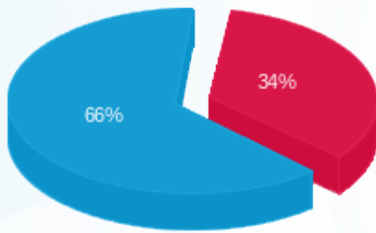

ציבורי

סוג תעריף	סוג צריכה	קריאה קודמת	קריאה נוכחית	סה"כ צריכה בקוט"ש	מחיר לקוט"ש בא"ג	סה"כ לתשלום
777	פסגה			30.329	102.30	נ"א 31.03
778	גבע			0.000	38.62	נ"א 0.00
779	שפל			157.356	38.62	נ"א 60.77

סה"כ לדירה:

פסגה	גבע	שפל	סה"כ	שיא ביקוש
169.05	0.00	874.02	1,043.08	10.67
נ"א 170.53	נ"א 0.00	נ"א 325.56	נ"א 496.09	

סה"כ צריכה
סה"כ לתשלום

150.00 נ"א	תשלום קבוע	
0.00 נ"א	תשלום עבור גודל חיבור ב-KVA (3x0)	
646.09 נ"א	סה"כ לתשלום	לא כולל מע"מ

התפלגות חיוב בש"ח לפי תע"ז