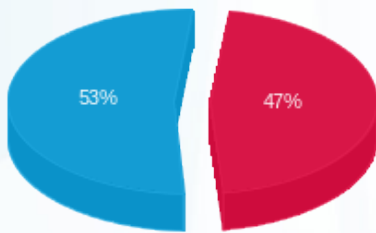

דייר - 4 - 21055287(3x400)

סה"כ לתשלום	מחיר לקוט"ש בא"ג	סה"כ צריכה בקוט"ש	קריאה נוכחית	קריאה קודמת	סוג צריכה	סוג תעריף
			28/02/25	01/02/25	פרטי חשבון עבור תאריכים:	
0.00 ₪	102.30	0.00	0.00	0.00	פסגה	777
0.00 ₪	38.62	0.00	0.00	0.00	גבע	778
0.00 ₪	38.62	0.00	0.00	0.00	שפל	779

סה"כ לדייר:

שיא ביקוש	סה"כ	שפל	גבע	פסגה	סה"כ צריכה
266.11	2,475.40	1,849.80	0.00	625.60	סה"כ לתשלום
	1,354.38 ₪	714.39 ₪	0.00 ₪	639.99 ₪	

245.92 ₪	תשלום קבוע	
74.95 ₪	תשלום עבור גודל חיבור בKVA (3x400)	
1,675.25 ₪	סה"כ לתשלום	לא כולל מע"מ

התפלגות חיוב בש"ח לפי תע"ז