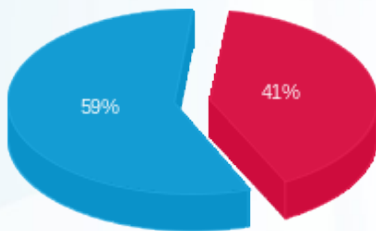

מ"א 1-2 - 22048347 WC

סה"כ לתשלום	מחיר לקוט"ש בא"ג	סה"כ צריכה בקוט"ש	קריאה נוכחית	קריאה קודמת	סוג צריכה	סוג תעריף
			28/02/25	01/02/25	פרטי חשבון עבור תאריכים:	
1,339.31 ₪	102.30	1,309.20	96,138.60	94,829.40	פסגה	777
0.00 ₪	38.62	0.00	1,676.40	1,676.40	גבע	778
2,016.66 ₪	38.62	5,221.80	461,054.40	455,832.60	שפל	779

סה"כ לדירה:

שיא ביקוש	סה"כ	שפל	גבע	פסגה	סה"כ צריכה
85.90	28,503.00	22,552.60	0.00	5,950.40	סה"כ לתשלום
	14,797.07 ₪	8,709.81 ₪	0.00 ₪	6,087.26 ₪	

0.00 ₪	תשלום קבוע	
14,797.07 ₪	סה"כ לתשלום	לא כולל מע"מ

התפלגות חיוב בש"ח לפי תעו"ז