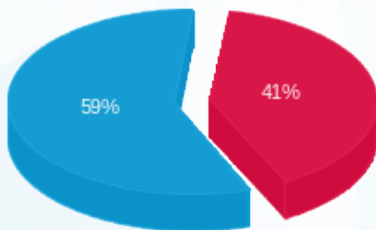

02/03/25 תאריך הפקה:
28/02/25 תאריך קריאה נוכחית:
01/02/25 תאריך קריאה קודמת:

שם דייר: לוח חיבור זמני אברהמי
שם אתר: גמבו אילת

לקוח/ה נכבד/ה, אנו מתכבדים להגיש את חישוב צריכת החשמל לתקופה 01/02/25 - 28/02/25:

לוח חיבור זמני אברהמי - 3 - (3x400)23045096

סוג תעריף	סוג צריכה	קריאה קודמת	קריאה נוכחית	סה"כ צריכה בקוט"ש	מחיר לקוט"ש בא"ג	סה"כ לתשלום
פרטי חשבון עבור תאריכים:						
777	פסגה	01/02/25	28/02/25	2,128.40	102.30	2,177.35 ₪
778	גבע	0.00	0.00	0.00	38.62	0.00 ₪
779	שפל	64,634.80	72,715.20	8,080.40	38.62	3,120.65 ₪

סה"כ לדייר:

פסגה	גבע	שפל	סה"כ	שיא ביקוש
2,128.40	0.00	8,080.40	10,208.80	37.07
2,177.35 ₪	0.00 ₪	3,120.65 ₪	5,298.00 ₪	

סה"כ צריכה
סה"כ לתשלום

245.92 ₪	תשלום קבוע	
74.95 ₪	תשלום עבור גודל חיבור בKVA (3x400)	
5,618.87 ₪	סה"כ לתשלום	לא כולל מע"מ

התפלגות חיוב בש"ח לפי תע"ז