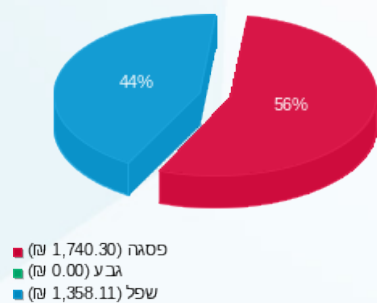

02/03/25 תאריך הפקה:
28/02/25 תאריך קריאה נוכחית:
01/02/25 תאריך קריאה קודמת:

שם דייר: סי סטייל יח 55-56 חדש
שם אתר: צים סנטר נתיבות

לקוח/ה נכבד/ה, אנו מתכבדים להגיש את חישוב צריכת החשמל לתקופה 28/02/25 - 01/02/25:

סי סטייל יח 55-56 - 6 - 81018572(3x160)

סוג תעריף	סוג צריכה	קריאה קודמת	קריאה נוכחית	סה"כ צריכה בקוט"ש	מחיר לקוט"ש בא"ג	סה"כ לתשלום
פרטי חשבון עבור תאריכים:			28/02/25	01/02/25		
777	פסגה	428,958.80	430,499.20	1,540.40	102.30	1,575.83 ₪
778	גבע	120,047.40	120,047.40	0.00	38.62	0.00 ₪
779	שפל	246,478.00	249,809.40	3,331.40	38.62	1,286.59 ₪

ציבור

סוג תעריף	סוג צריכה	קריאה קודמת	קריאה נוכחית	סה"כ צריכה בקוט"ש	מחיר לקוט"ש בא"ג	סה"כ לתשלום
פרטי חשבון עבור תאריכים:			28/02/25	01/02/25		
777	פסגה			160.772	102.30	164.47 ₪
778	גבע			0.000	38.62	0.00 ₪
779	שפל			185.203	38.62	71.53 ₪

סה"כ לדירה:

פסגה	גבע	שפל	סה"כ	שיא ביקוש
1,701.17	0.00	3,516.60	5,217.78	34.00
1,740.30 ₪	0.00 ₪	1,358.11 ₪	3,098.41 ₪	

סה"כ צריכה
סה"כ לתשלום

245.92 ₪	תשלום קבוע	
29.98 ₪	תשלום עבור גודל חיבור בKVA (3x160)	
3,374.31 ₪	סה"כ לתשלום	לא כולל מע"מ

התפלגות חיוב בש"ח לפי תע"ז