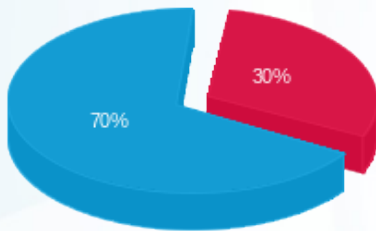

סה"כ לדירה:

פסגה	גבע	שפל	סה"כ	שיא ביקוש
169.35	0.00	1,053.65	1,223.00	4.75
171.82 ₪	0.00 ₪	399.47 ₪	571.29 ₪	

סה"כ צריכה

סה"כ לתשלום

119.00 ₪	תשלום קבוע	
0.00 ₪	תשלום עבור גודל חיבור בKVA (0x0)	
690.29 ₪	סה"כ לתשלום	לא כולל מע"מ

התפלגות חיוב בש"ח לפי תעו"ז

- פסגה (171.82 ₪)
- גבע (0.00 ₪)
- שפל (399.47 ₪)

הסטוריית צריכה בקוט"ש