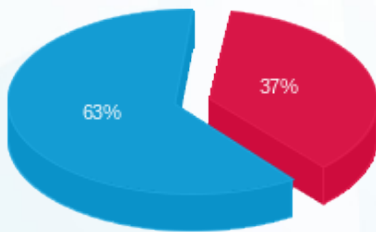

05/03/25 תאריך הפקה:
28/02/25 תאריך קריאה נוכחית:
01/02/25 תאריך קריאה קודמת:

שם דייר: טולצנסקי קומה 12 חיוני ממ"ק
שם אתר: מגדל המוזיאון ת"א

לקוח/ה נכבד/ה, אנו מתכבדים להגיש את חישוב צריכת החשמל לתקופה 01/02/25 - 28/02/25:

טולצנסקי קומה 12 חיוני ממ"ק - 1 - 23044839(0x0)

סוג תעריף	סוג צריכה	קריאה קודמת	קריאה נוכחית	סה"כ צריכה בקוט"ש	מחיר לקוט"ש בא"ג	סה"כ לתשלום
פרטי חשבון עבור תאריכים:						
777	פסגה	01/02/25	28/02/25	54.15	102.30	55.40 ₪
778	גבע	0.00	0.00	0.00	38.62	0.00 ₪
779	שפל	3,718.85	3,967.40	248.55	38.62	95.99 ₪

סה"כ לדייר:

פסגה	גבע	שפל	סה"כ	שיא ביקוש
54.15	0.00	248.55	302.70	2.38
₪ 55.40	₪ 0.00	₪ 95.99	₪ 151.39	

סה"כ צריכה
סה"כ לתשלום

₪ 0.00	תשלום קבוע	
₪ 0.00	תשלום עבור גודל חיבור בKVA (0x0)	
₪ 151.39	סה"כ לתשלום	לא כולל מע"מ

התפלגות חיוב בש"ח לפי תעו"ז