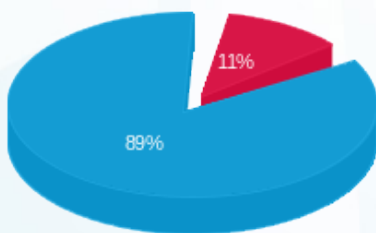

סה"כ לדייר:

פסגה	גבע	שפל	סה"כ	שיא ביקוש
1.95	0.00	41.40	43.35	0.48
1.99 ₪	0.00 ₪	15.99 ₪	17.98 ₪	

סה"כ צריכה

סה"כ לתשלום

0.00 ₪	תשלום קבוע	
0.00 ₪	תשלום עבור גודל חיבור בKVA (0x0)	
17.98 ₪	סה"כ לתשלום	לא כולל מע"מ

התפלגות חיוב בש"ח לפי תעו"ז

- פסגה (1.99 ₪) 89%
- גבע (0.00 ₪) 11%
- שפל (15.99 ₪) 0%

הסטוריית צריכה בקוט"ש