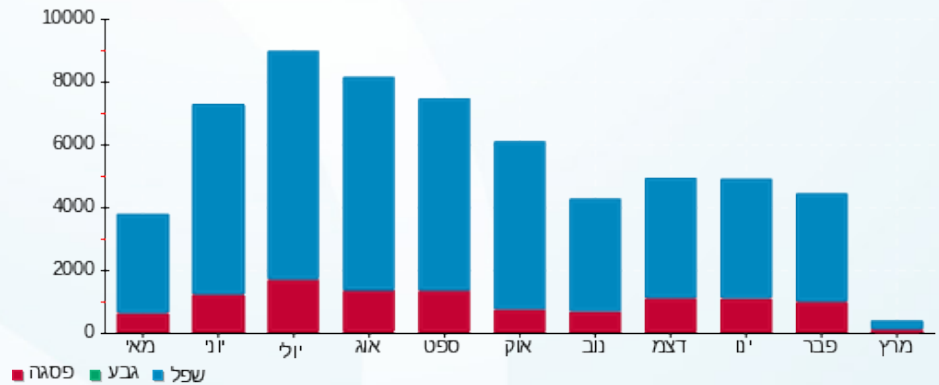

סה"כ לדייר:

שיא ביקוש	סה"כ	שפל	גבע	פסגה
45.24	4,383.30	3,501.00	0.00	882.30
	2,233.12 ₪	1,349.70 ₪	0.00 ₪	883.41 ₪

סה"כ צריכה
 סה"כ לתשלום

245.92 ₪	תשלום קבוע	
29.98 ₪	תשלום עבור גודל חיבור ב KVA (3x160)	
2,509.02 ₪	סה"כ לתשלום	לא כולל מע"מ

התפלגות חיוב בש"ח לפי תעו"ז

פסגה (883.41 ₪)
 גבע (0.00 ₪)
 שפל (1,349.70 ₪)

הסטוריית צריכה בקוט"ש

06/03/25 תאריך הפקה:
 02/03/25 תאריך קריאה נוכחית:
 03/02/25 תאריך קריאה קודמת:

שם דייר: חניונים 2
 שם אתר: בית מאני תל אביב