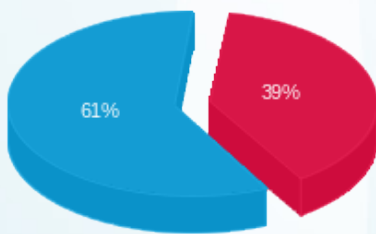

06/03/25 תאריך הפקה:
02/03/25 תאריך קריאה נוכחית:
03/02/25 תאריך קריאה קודמת:

שם דייר: חניונים 2
שם אתר: בית מאני תל אביב

לקוח/ה נכבד/ה, אנו מתכבדים להגיש את חישוב צריכת החשמל לתקופה 02/03/25 - 03/02/25:

חניונים 2 - 1 - 1 - 22344627 (3x160)

סה"כ לתשלום	מחיר לקוט"ש בא"ג	סה"כ צריכה בקוט"ש	קריאה נוכחית	קריאה קודמת	סוג צריכה	סוג תעריף
			28/02/25	03/02/25	פרטי חשבון עבור תאריכים:	
₪ 560.91	102.30	548.30	4,780.40	4,232.10	פסגה	777
₪ 0.00	38.62	0.00	0.00	0.00	גבע	778
₪ 806.00	38.62	2,087.00	22,656.50	20,569.50	שפל	779
			02/03/25	01/03/25	פרטי חשבון עבור תאריכים:	
₪ 9.03	42.18	21.40	4,801.80	4,780.40	פסגה	777
₪ 0.00	0.00	0.00	0.00	0.00	גבע	778
₪ 69.59	37.80	184.10	22,840.60	22,656.50	שפל	779

סה"כ לדייר:

שיא ביקוש	סה"כ	שפל	גבע	פסגה	סה"כ צריכה
9.72	2,840.80	2,271.10	0.00	569.70	סה"כ לתשלום
	₪ 1,445.53	₪ 875.59	₪ 0.00	₪ 569.94	

₪ 245.92	תשלום קבוע	
₪ 29.98	תשלום עבור גודל חיבור בKVA (3x160)	
₪ 1,721.43	סה"כ לתשלום	לא כולל מע"מ

התפלגות חיוב בש"ח לפי תעו"ז