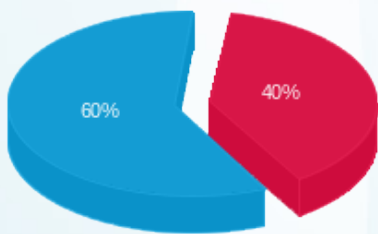

06/03/25 תאריך הפקדה:
02/03/25 תאריך קריאה נוכחית:
03/02/25 תאריך קריאה קודמת:

שם דייר: חניונים 1
שם אתר: בית מאני תל אביב

לקוח/ה נכבד/ה, אנו מתכבדים להגיש את חישוב צריכת החשמל לתקופה 02/03/25 - 03/02/25:

חניונים 1 - 1 - 22344626(3x160)

סוג תעריף	סוג צריכה	קריאה קודמת	קריאה נוכחית	סה"כ צריכה בקוט"ש	מחיר לקוט"ש בא"ג	סה"כ לתשלום
פרטי חשבון עבור תאריכים:						
777	פסגה	03/02/25	28/02/25	850.40	102.30	869.96 ₪
778	גבע	0.00	0.00	0.00	38.62	0.00 ₪
779	שפל	46,325.60	49,535.80	3,210.20	38.62	1,239.78 ₪
פרטי חשבון עבור תאריכים:						
777	פסגה	01/03/25	02/03/25	31.90	42.18	13.46 ₪
778	גבע	0.00	0.00	0.00	0.00	0.00 ₪
779	שפל	49,535.80	49,826.60	290.80	37.80	109.92 ₪

סה"כ לדייר:

שיא ביקוש	סה"כ	שפל	גבע	פסגה
45.24	4,383.30	3,501.00	0.00	882.30
	2,233.12 ₪	1,349.70 ₪	0.00 ₪	883.41 ₪

סה"כ צריכה
סה"כ לתשלום

245.92 ₪	תשלום קבוע	
29.98 ₪	תשלום עבור גודל חיבור ב KVA (3x160)	
2,509.02 ₪	סה"כ לתשלום	לא כולל מע"מ

התפלגות חיוב בש"ח לפי תעו"ז