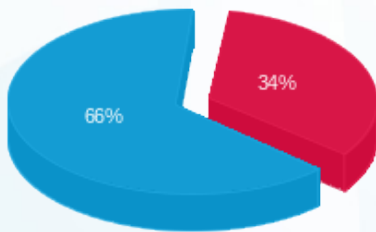

10/03/25 תאריך הפקה:
16/02/25 תאריך קריאה נוכחית:
13/01/25 תאריך קריאה קודמת:

שם דייר: לוח B כניסה שמאל
שם אתר: בית מיקרודף

לקוח/ה נכבד/ה, אנו מתכבדים להגיש את חישוב צריכת החשמל לתקופה 16/02/25 - 13/01/25:

לוח B כניסה שמאל - 3 - (3x63)23070531

סוג תעריף	סוג צריכה	קריאה קודמת	קריאה נוכחית	סה"כ צריכה בקוט"ש	מחיר לקוט"ש בא"ג	סה"כ לתשלום
פרטי חשבון עבור תאריכים:						
777	פסגה	13/01/25	16/02/25	394.50	102.30	403.57 ₪
778	גבע	0.00	0.00	0.00	38.62	0.00 ₪
779	שפל	8,189.60	10,250.40	2,060.80	38.62	795.88 ₪

סה"כ לדייר:

פסגה	גבע	שפל	סה"כ	שיא ביקוש
394.50	0.00	2,060.80	2,455.30	28.05
403.57 ₪	0.00 ₪	795.88 ₪	1,199.45 ₪	

סה"כ צריכה
סה"כ לתשלום

245.92 ₪	תשלום קבוע	
14.76 ₪	תשלום עבור גודל חיבור בKVA (3x63)	
1,460.13 ₪	סה"כ לתשלום	לא כולל מע"מ

התפלגות חיוב בש"ח לפי תעו"ז