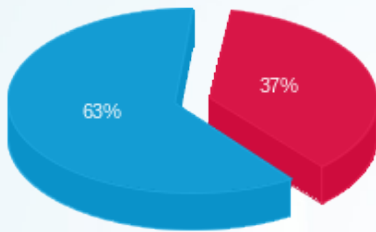

סה"כ לדירה:

פסגה	גבע	שפל	סה"כ	שיא ביקוש
2,568.10	0.00	11,675.30	14,243.40	23.17
₪ 2,627.17	₪ 0.00	₪ 4,509.00	₪ 7,136.17	

סה"כ צריכה

סה"כ לתשלום

₪ 245.92	תשלום קבוע	
₪ 74.95	תשלום עבור גודל חיבור בKVA (3x400)	
₪ 7,457.04	סה"כ לתשלום	לא כולל מע"מ

התפלגות חיוב בש"ח לפי תע"ז