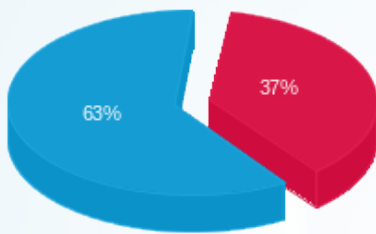

סה"כ לדירה:

פסגה	גבע	שפל	סה"כ	שיא ביקוש
1,972.80	0.00	8,725.60	10,698.40	15.15
₪ 2,018.17	₪ 0.00	₪ 3,369.83	₪ 5,388.00	

סה"כ צריכה

סה"כ לתשלום

₪ 245.92	תשלום קבוע	
₪ 74.95	תשלום עבור גודל חיבור בKVA (3x400)	
₪ 5,708.87	סה"כ לתשלום	לא כולל מע"מ

התפלגות חיוב בש"ח לפי תע"ז