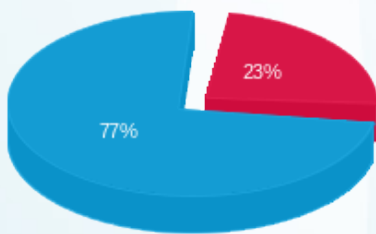

10/03/25 תאריך הפקה:
06/03/25 תאריך קריאה נוכחית:
14/02/25 תאריך קריאה קודמת:

שם דייר: אפיקי תקשורת
שם אתר: איסראליש 2

לקוח/ה נכבד/ה, אנו מתכבדים להגיש את חישוב צריכת החשמל לתקופה 14/02/25 - 06/03/25:

אפיקי תקשורת - 1 - 20281739 (3x40)

סוג תעריף	סוג צריכה	קריאה קודמת	קריאה נוכחית	סה"כ צריכה בקוט"ש	מחיר לקוט"ש בא"ג	סה"כ לתשלום
פרטי חשבון עבור תאריכים:						
777	פסגה	14/02/25	28/02/25	201.00	102.30	205.62 ₪
778	גבע	7,947.50	7,947.50	0.00	38.62	0.00 ₪
779	שפל	73,725.80	75,175.70	1,449.90	38.62	559.95 ₪
פרטי חשבון עבור תאריכים:						
777	פסגה	01/03/25	06/03/25	70.30	42.18	29.65 ₪
778	גבע	7,947.50	7,947.50	0.00	0.00	0.00 ₪
779	שפל	75,175.70	75,749.70	574.00	37.80	216.97 ₪

סה"כ לדייר:

שיא ביקוש	סה"כ	שפל	גבע	פסגה
49.64	2,295.20	2,023.90	0.00	271.30
	1,012.20 ₪	776.92 ₪	0.00 ₪	235.28 ₪

סה"כ צריכה
סה"כ לתשלום

245.92 ₪	תשלום קבוע	
5.62 ₪	תשלום עבור גודל חיבור בKVA (3x40)	
1,263.74 ₪	סה"כ לתשלום	לא כולל מע"מ

התפלגות חיוב בש"ח לפי תעו"ז