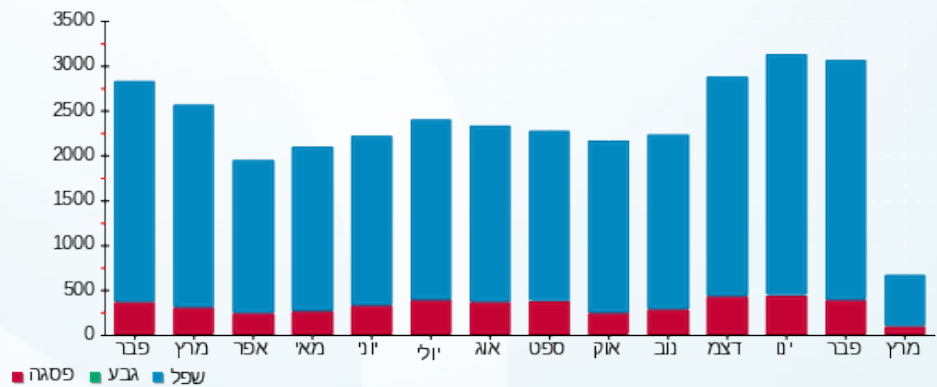

סה"כ לדייר:

שיא ביקוש	סה"כ	שפל	גבע	פסגה
49.64	2,295.20	2,023.90	0.00	271.30
	1,012.20 ₪	776.92 ₪	0.00 ₪	235.28 ₪

סה"כ צריכה
 סה"כ לתשלום

245.92 ₪	תשלום קבוע	
5.62 ₪	תשלום עבור גודל חיבור בKVA (3x40)	
1,263.74 ₪	סה"כ לתשלום	לא כולל מע"מ

התפלגות חיוב בש"ח לפי תעו"ז

פסגה (235.28 ₪) 23%
 גבע (0.00 ₪)
 שפל (776.92 ₪) 77%

הסטוריית צריכה בקוט"ש

10/03/25 תאריך הפקה:
 06/03/25 תאריך קריאה נוכחית:
 14/02/25 תאריך קריאה קודמת:

שם דייר: קומה 05 - מאגרי בניה בע"מ
 שם אתר: איסראליש 2