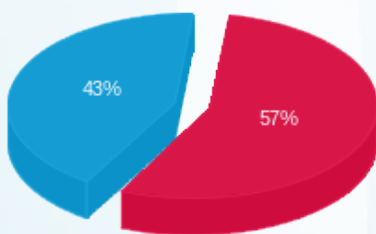

10/03/25 תאריך הפקה:
06/03/25 תאריך קריאה נוכחית:
14/02/25 תאריך קריאה קודמת:

שם דייר: קומה 05 - מאגרי בניה בע"מ
שם אתר: איסראליש 2

לקוח/ה נכבד/ה, אנו מתכבדים להגיש את חישוב צריכת החשמל לתקופה 06/03/25 - 14/02/25:

קומה 05 - מאגרי בניה בע"מ - 1 - 20281740 (3x63)

סוג תעריף	סוג צריכה	קריאה קודמת	קריאה נוכחית	סה"כ צריכה בקוט"ש	מחיר לקוט"ש בא"ג	סה"כ לתשלום
פרטי חשבון עבור תאריכים:						
777	פסגה	14/02/25	28/02/25	61.70	102.30	63.12 ₪
778	גבע	14/02/25	28/02/25	0.00	38.62	0.00 ₪
779	שפל	14/02/25	28/02/25	107.00	38.62	41.32 ₪
פרטי חשבון עבור תאריכים:						
777	פסגה	01/03/25	06/03/25	8.70	42.18	3.67 ₪
778	גבע	01/03/25	06/03/25	0.00	0.00	0.00 ₪
779	שפל	01/03/25	06/03/25	24.90	37.80	9.41 ₪

סה"כ לדייר:

פסגה	גבע	שפל	סה"כ	שיא ביקוש
70.40	0.00	131.90	202.30	37.00
₪ 66.79	₪ 0.00	₪ 50.74	₪ 117.52	

סה"כ צריכה
סה"כ לתשלום

245.92 ₪	תשלום קבוע	
8.85 ₪	תשלום עבור גודל חיבור ב KVA (3x63)	
372.30 ₪	סה"כ לתשלום	לא כולל מע"מ

התפלגות חיוב בש"ח לפי תע"ז