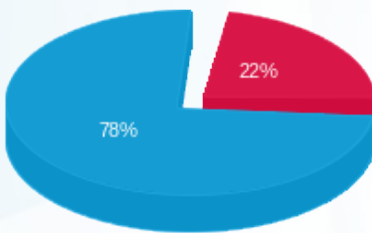

ציבורי 2.1%

סוג תעריף	סוג צריכה	קריאה קודמת	קריאה נוכחית	סה"כ צריכה בקוט"ש	מחיר לקוט"ש בא"ג	סה"כ לתשלום
777	פסגה			4.152	42.18	1.75 ₪
778	גבע			0.000	0.00	0.00 ₪
779	שפל			23.870	37.80	9.02 ₪

סה"כ לדירה:

פסגה	גבע	שפל	סה"כ	שיא ביקוש
359.90	0.00	2,929.93	3,289.83	60.29
1.442.88 ₪	0.00 ₪	1,123.78 ₪		

סה"כ צריכה

סה"כ לתשלום

245.92 ₪	תשלום קבוע	
29.98 ₪	תשלום עבור גודל חיבור ב KVA (3x160)	
1,718.78 ₪	סה"כ לתשלום	לא כולל מע"מ

התפלגות חיוב בש"ח לפי תעו"ז