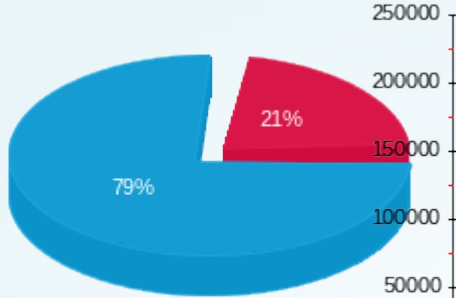

התפלגות חיוב בש"ח לפי תעו"ז