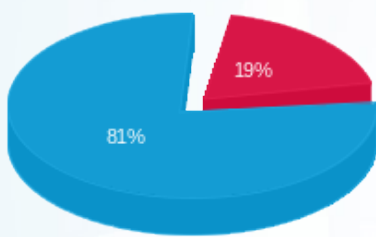

סה"כ לדירה:

פסגה	גבע	שפל	סה"כ	שיא ביקוש
870.88	0.00	4,671.72	5,542.60	65.40
נ"ר 410.74	נ"ר 0.00	נ"ר 1,768.56	נ"ר 2,179.30	

סה"כ צריכה

סה"כ לתשלום

נ"ר 245.92	תשלום קבוע	
נ"ר 2,425.22	סה"כ לתשלום	לא כולל מע"מ

התפלגות חיוב בש"ח לפי תעו"ז

- פסגה (נ"ר 410.74)
- גבע (נ"ר 0.00)
- שפל (נ"ר 1,768.56)

הסטוריית צריכה בקוט"ש